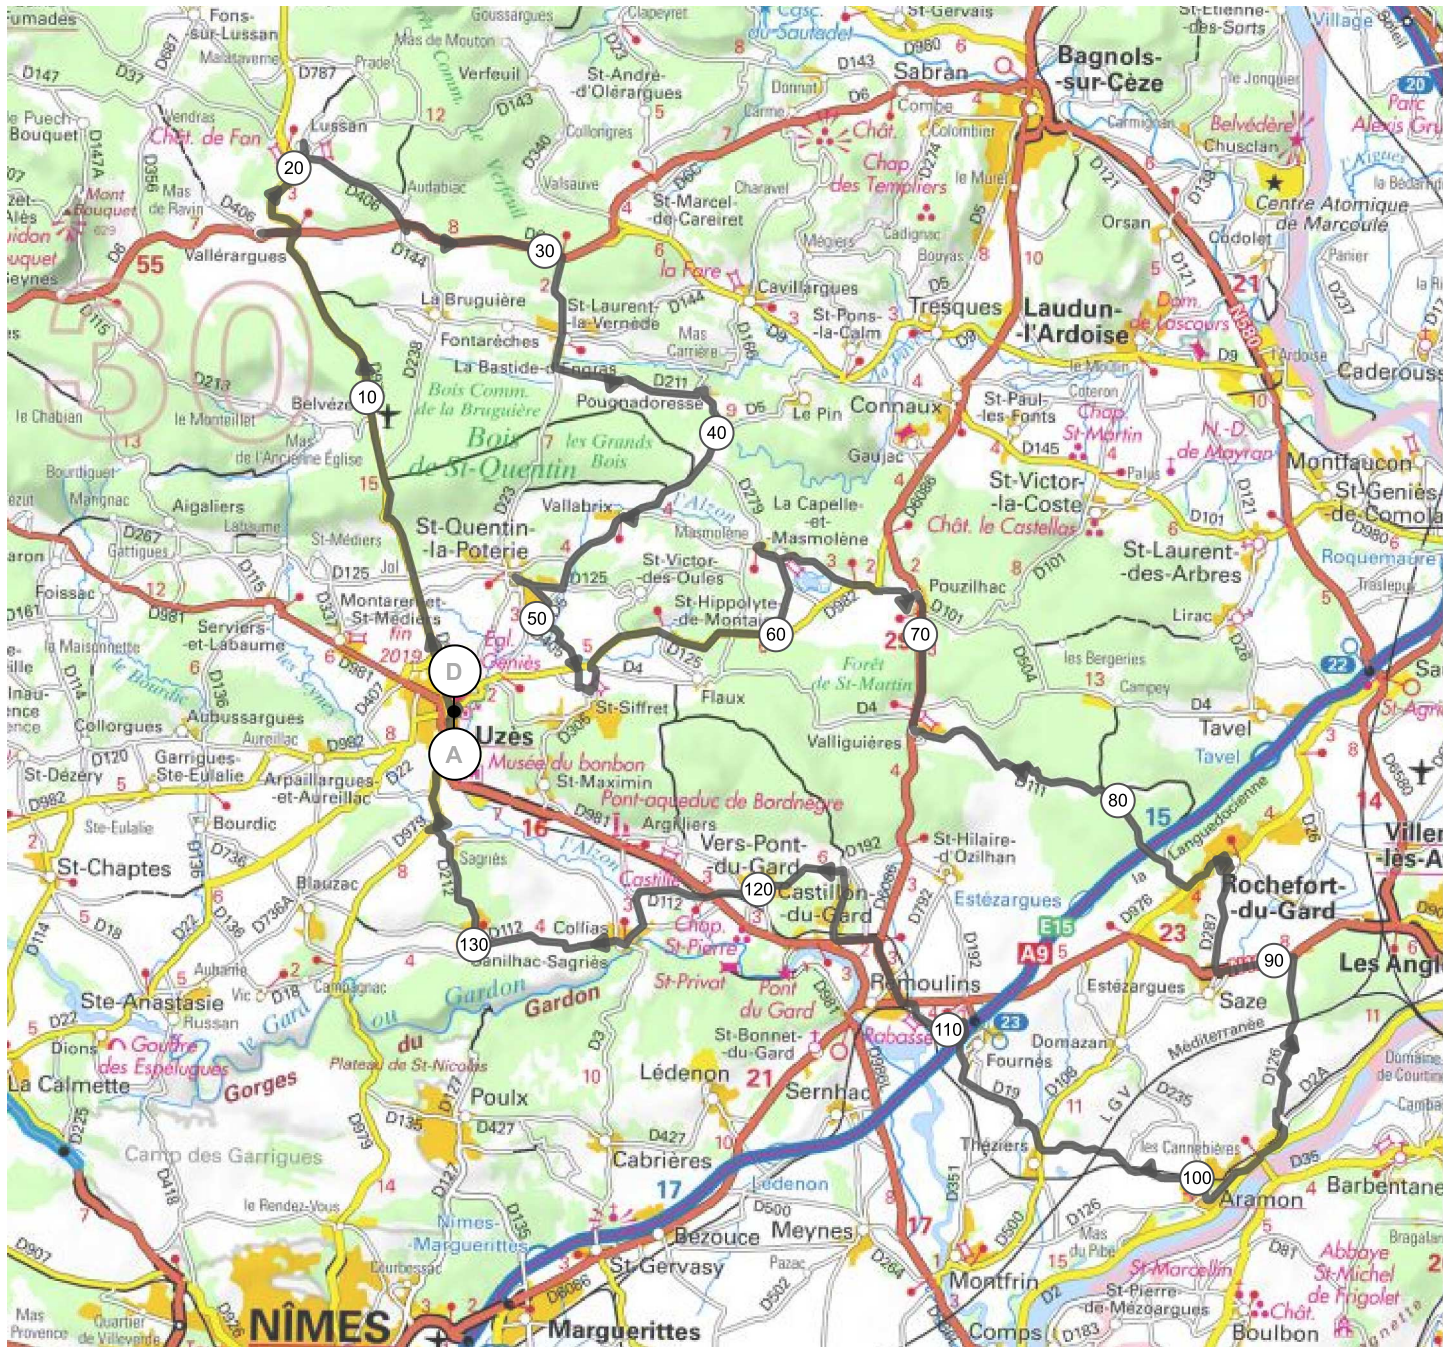

# 11196594 | Autre | Circuit touristique de l'Uzège

Uzès -> Uzès

↳ 137.936 km ⬆️ 1639 m ⬆️ 1639 m ⬆️ 9 m ⬆️ 308 m

<5% <7% <10% <15% >15%

9m 308m 1639m 1639m

Leaflet | © IGN France ign.fr

Le droit de reproduction est strictement réservé à un usage personnel et privé. Lors de la pratique de votre activité, veuillez à respecter les propriétés et chemins privés et assurez-vous de la praticabilité du parcours.

© 2020 Openrunner