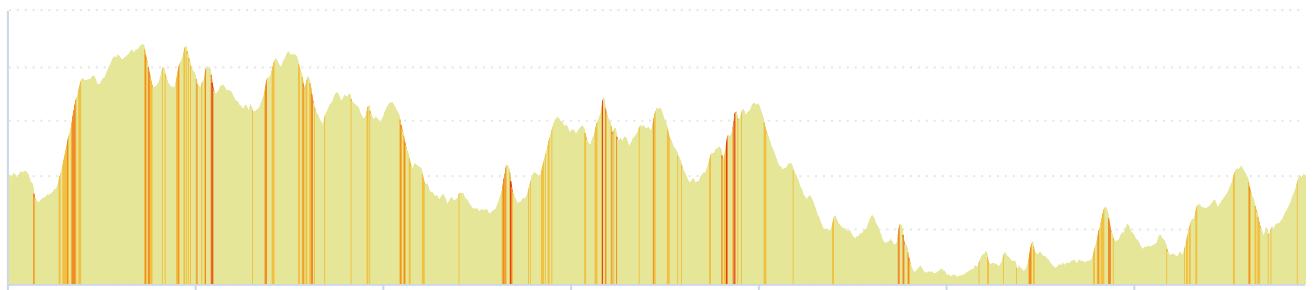

# 11196594 | Autre | Circuit touristique de l'Uzège

Uzès -> Uzès

↳ 137.936 km ⬆️ 1639 m ⬆️ 1639 m ⬆️ 9 m ⬆️ 308 m

<5% <7% <10% <15% >15%

9m 308m 1639m 1639m

Leaflet | © IGN France ign.fr

Le droit de reproduction est strictement réservé à un usage personnel et privé. Lors de la pratique de votre activité, veuillez à respecter les propriétés et chemins privés et assurez-vous de la praticabilité du parcours.

© 2020 Openrunner